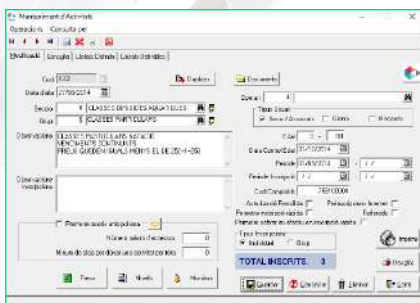

- Permite hacer búsquedas para crear listados para exportar etiquetas, etc.
- Gestión de reservas con o sin inscripción y recursos.
- Permite crear un control de presencia y accesos a diferentes partes del local.
- Gestión de material y control de stock.
- Histórico de altas, bajas, consultas, listados y etiquetas.
- Fidelización de clientes: puntos, descuentos y obsequios, etc.
- Permite enlazar con el software de gestión de SYSCONTA.
- Gestión de cajas: movimientos de ventas, cuadros de caja, etc.
- Control de acceso y presencia.
- Control de informes (comprobación de cuotas, altas y bajas de socios, etc.)
- Control y entrega de material de alquiler.
- Gestión de tienda y puntos de venta.